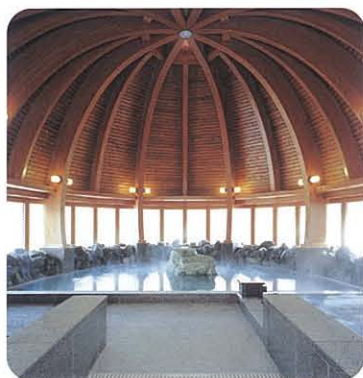

ゴー風呂の日キャンペーン

小野市観光協会”特別会員店舗”をご利用いただいた方に
各店舗にてゆぴか入浴料半額券

先着50名様に
プレゼント!

キャンペーン期間中は、各店舗の入浴料半額券の配布が終わり次第、終了させていただきます。

5/26日~START!

白雲谷温泉ゆぴか

- 癒しの別天地
- 温泉基準値16倍の湯
- 単独ベッド式
岩盤浴完備

所在地 小野市黍田町1000-1 営業時間 10:00~22:00(受付21:30迄)
TEL 0794-70-0261 HP <http://www.yupika.com>